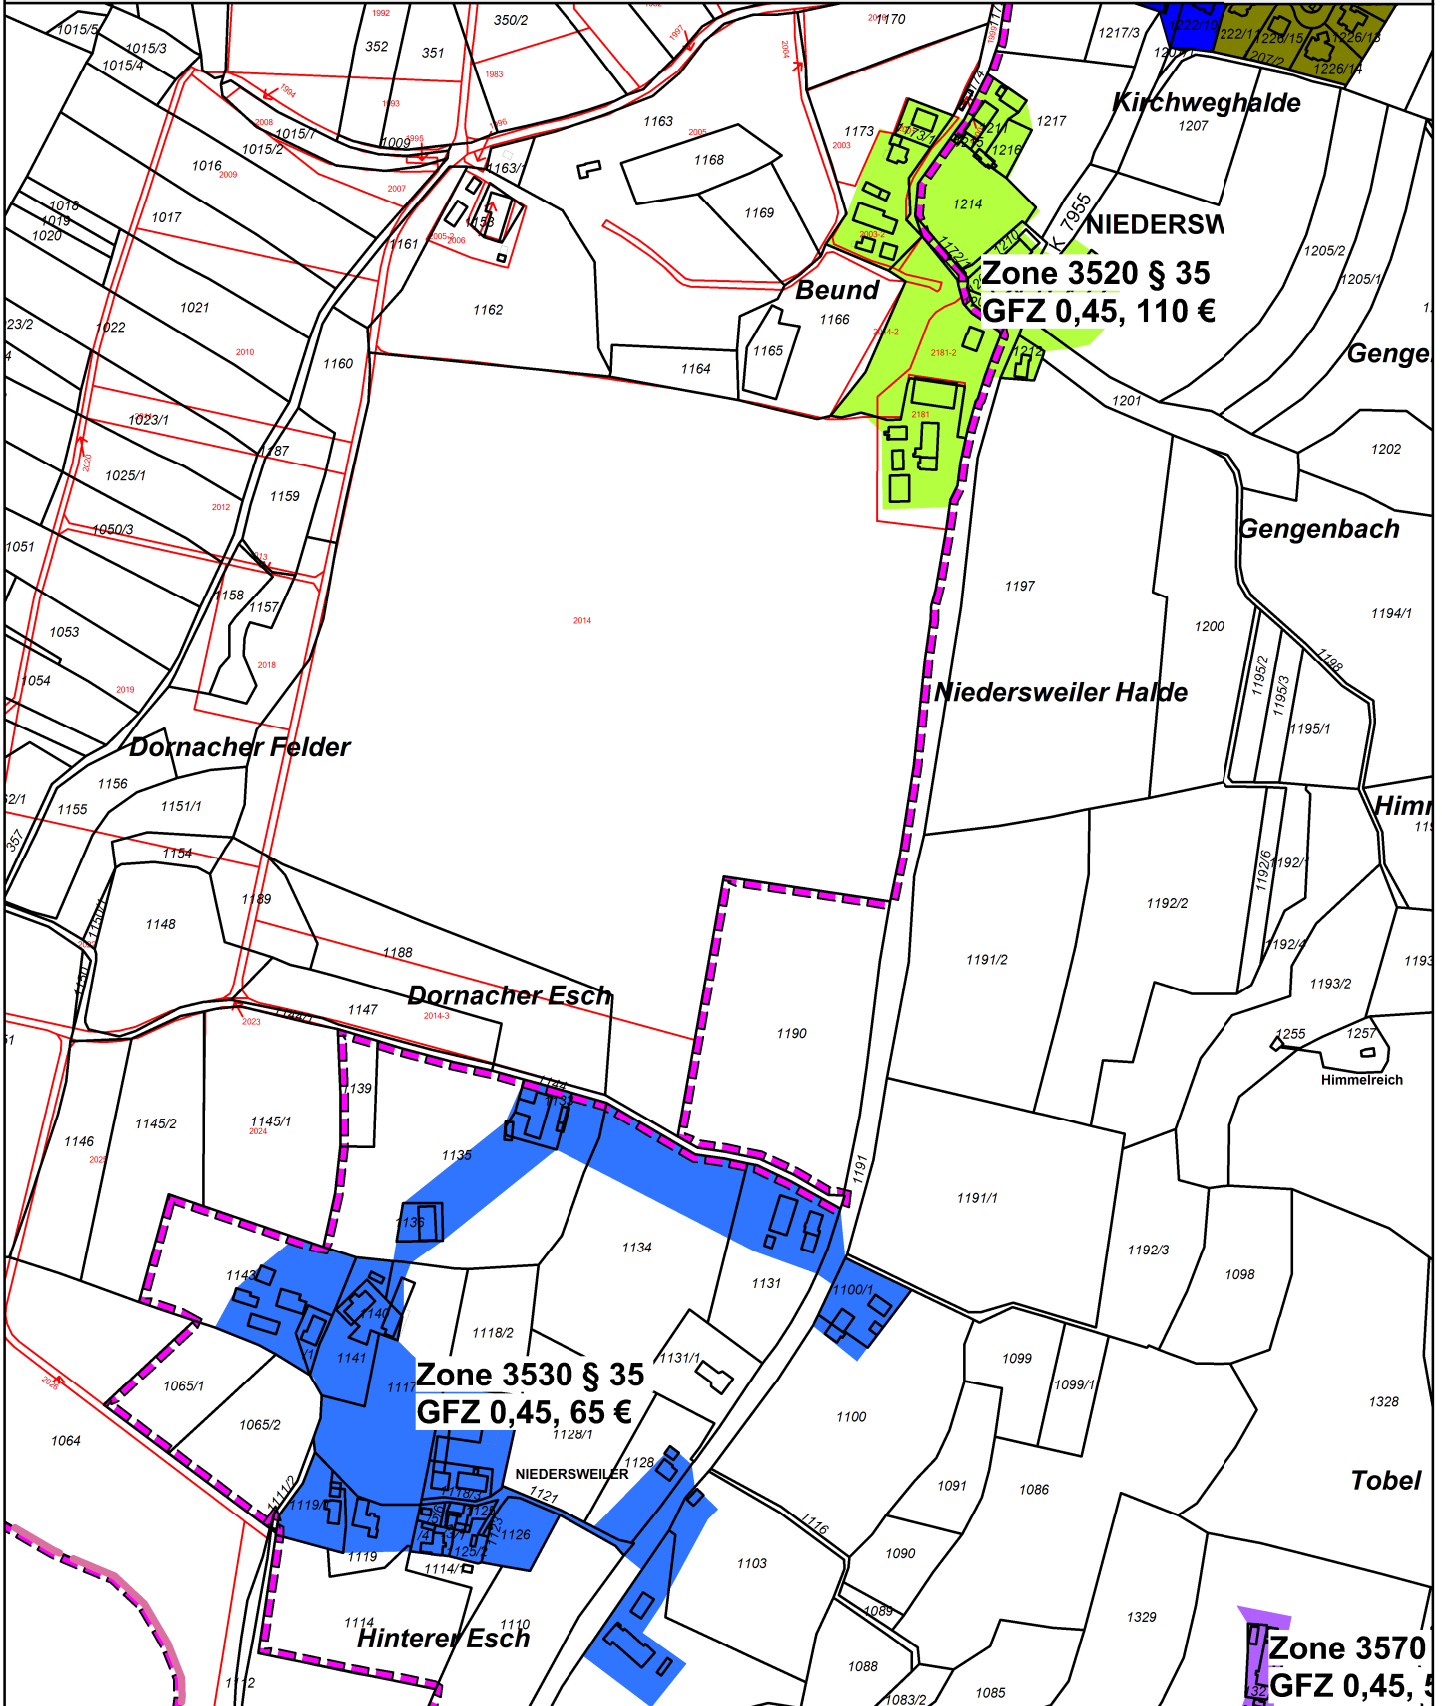

Bodenrichtwertkarte 2016 - Niedersweiler

Maßstab 1:5000
Erstellt am 18.08.2017

Kein amtlicher Auszug, Vervielfältigung nicht gestattet
Kartengrundlage: Geobasisdaten, Copyright LGL BW (www.lgl-bw.de)
AZ.: 2851.9-3/1065, Stand: 21.02.2017

Gemarkung: -
Flur: -
Flurstück:
Lage:

Zone 3570
GFZ 0,45, 50 €