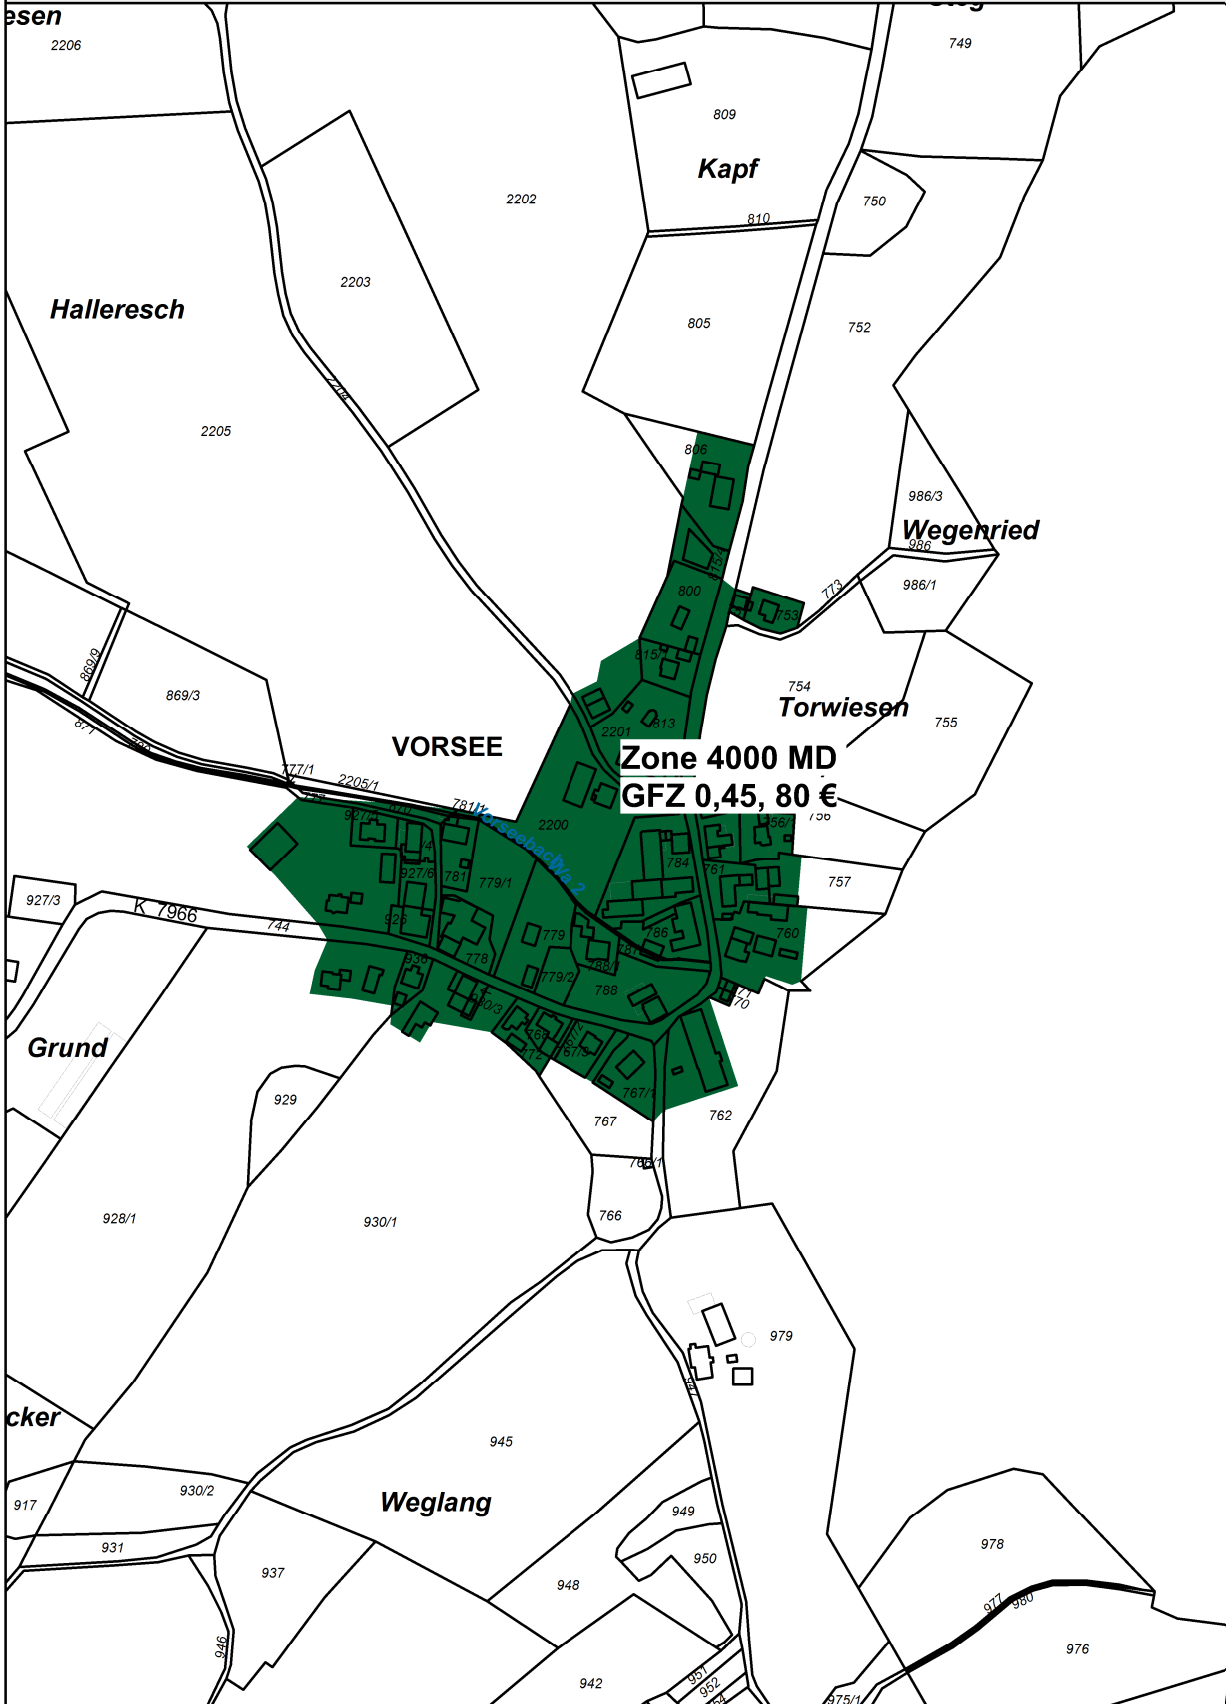

**Bodenrichtwertkarte 2016 - Vorsee**

**Maßstab 1:5000**  
Erstellt am 18.08.2017

Kein amtlicher Auszug, Vervielfältigung nicht gestattet  
Kartengrundlage: Geobasisdaten, Copyright LGL BW (www.lgl-bw.de)  
AZ.: 2851.9-3/1065, Stand: 21.02.2017

Gemarkung: -  
Flur: -  
Flurstück:  
Lage: